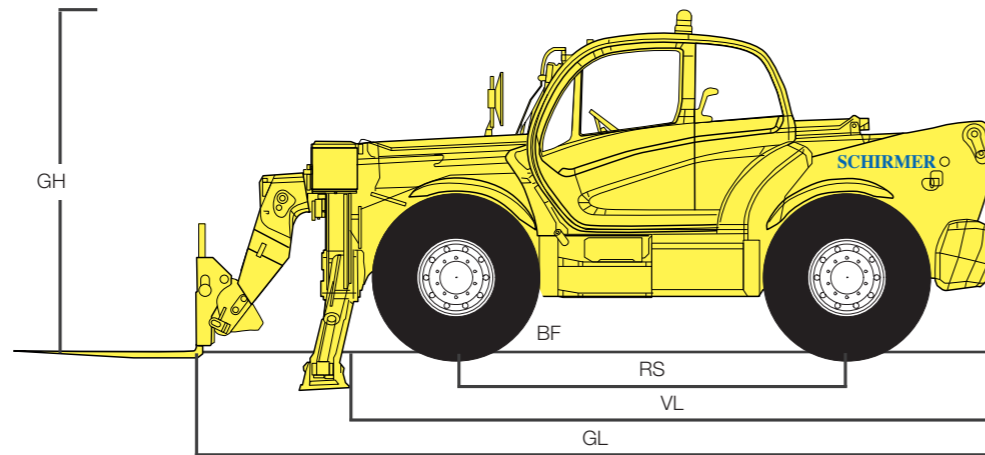

SST 4014

Teleskopstapler

Hubhöhe		13,53 m
Tragfähigkeit max.		4000 kg
Tragfähigkeit bei max. Hubhöhe		4000 kg
Tragfähigkeit bei max. Reichweite		1500 kg
Reichweite nach vorne max.		1,13 m
Eigengewicht		10900 kg
Schubleistung		
Antrieb		102 PS / 75 kW Diesel
Fahrgeschwindigkeit		25 km/h
Tankinhalt Kraftstoff/Hydraulik		140 l / 135 l
Abmessungen Höhe	GH	2,45 m
Abmessungen Breite	GB	2,37 m
Kabinen-Breite	KB	0,89 m
Spurbreite	SP	1,96 m
Achsabstand		3,07 m
Länge bis zum Vorderrad	VL	4,87 m
Gesamtlänge mit Geräteträger	GL	6,13 m
Bodenfreiheit	BF	0,37 m
Abstützbreite	AB	3,79 m