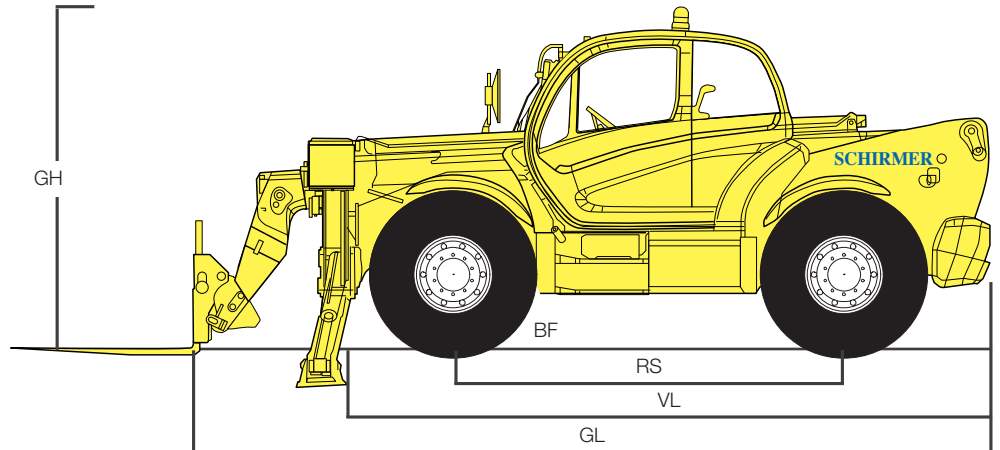

SST 4018

Teleskopstapler

Hubhöhe		17,55 m
Tragfähigkeit max.		4000 kg
Tragfähigkeit bei max. Hubhöhe		4000 kg
Tragfähigkeit bei max. Reichweite		850 kg
Reichweite nach vorne max.		13,08 m
Eigengewicht		11700 kg
Schubleistung		-
Antrieb		102 PS/75 kW
Fahrgeschwindigkeit		27 km/h
Tankinhalt Kraftstoff/Hydraulik		140 l / 135 l
Abmessungen Höhe	GH	2,50 m
Abmessungen Breite	GB	2,42 m
Kabine-Breite	KB	0,89 m
Spurbreite	SP	1,96 m
Achsabstand		3,07 m
Länge bis zum Vorderrad	VL	4,89 m
Gesamtlänge mit Geräteträger	GL	6,27 m
Bodenfreiheit	BF	0,42 m
Abstützbreite	AB	3,79 m