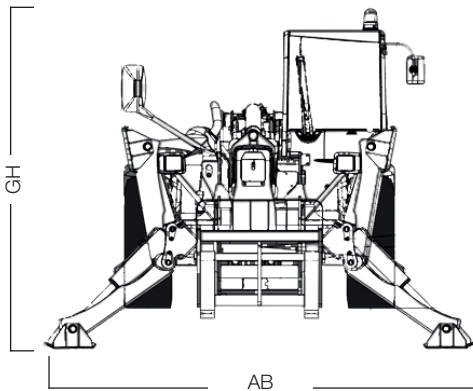

SST 4018

Teleskopstapler

Hubhöhe		17,55 m
Tragfähigkeit max.		4000 kg
Tragfähigkeit bei max. Hubhöhe		4000 kg
Tragfähigkeit bei max. Reichweite		850 kg
Reichweite nach vorne max.		13,08 m
Eigengewicht		11700 kg
Schubleistung		-
Antrieb		102 PS/75 kW
Fahrgeschwindigkeit		27 km/h
Tankinhalt Kraftstoff/Hydraulik		140 l / 135 l
Abmessungen Höhe	GH	2,50 m
Abmessungen Breite	GB	2,42 m
Kabine-Breite	KB	0,89 m
Spurbreite	SP	1,96 m
Achsabstand		3,07 m
Länge bis zum Vorderrad	VL	4,89 m
Gesamtlänge mit Geräteträger	GL	6,27 m
Bodenfreiheit	BF	0,42 m
Abstützbreite	AB	3,79 m