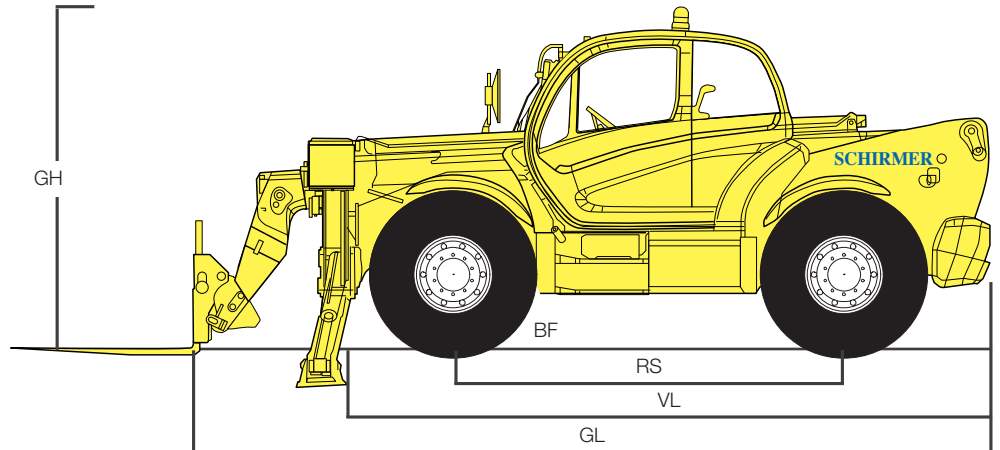

SST 4014

Teleskopstapler

Hubhöhe		13,53 m
Tragfähigkeit max.		4000 kg
Tragfähigkeit bei max. Hubhöhe		4000 kg
Tragfähigkeit bei max. Reichweite		1500 kg
Reichweite nach vorne max.		9,38 m
Eigengewicht		10900 kg
Schubleistung		-
Antrieb		102 PS / 75 kW Diesel
Fahrgeschwindigkeit		20 km/h
Tankinhalt Kraftstoff/Hydraulik		140 l / 135 l
Abmessungen Höhe	GH	2,45 m
Abmessungen Breite	GB	2,37 m
Kabine-Breite	KB	0,89 m
Spurbreite	SP	1,96 m
Achsabstand		3,07 m
Länge bis zum Vorderrad	VL	4,87 m
Gesamtlänge mit Geräteträger	GL	6,13 m
Bodenfreiheit	BF	0,37 m
Abstützbreite	AB	3,79 m