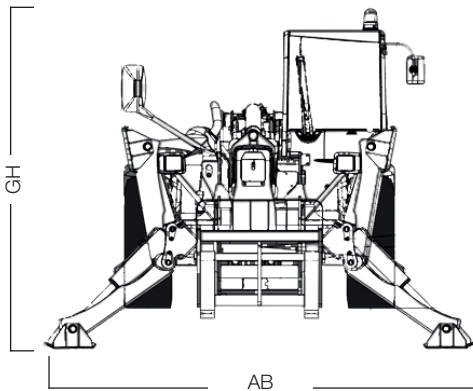

SST 4014

Teleskopstapler

Hubhöhe		13,53 m
Tragfähigkeit max.		4000 kg
Tragfähigkeit bei max. Hubhöhe		4000 kg
Tragfähigkeit bei max. Reichweite		1500 kg
Reichweite nach vorne max.		9,38 m
Eigengewicht		10900 kg
Schubleistung		-
Antrieb		102 PS / 75 kW Diesel
Fahrgeschwindigkeit		20 km/h
Tankinhalt Kraftstoff/Hydraulik		140 l / 135 l
Abmessungen Höhe	GH	2,45 m
Abmessungen Breite	GB	2,37 m
Kabine-Breite	KB	0,89 m
Spurbreite	SP	1,96 m
Achsabstand		3,07 m
Länge bis zum Vorderrad	VL	4,87 m
Gesamtlänge mit Geräteträger	GL	6,13 m
Bodenfreiheit	BF	0,37 m
Abstützbreite	AB	3,79 m