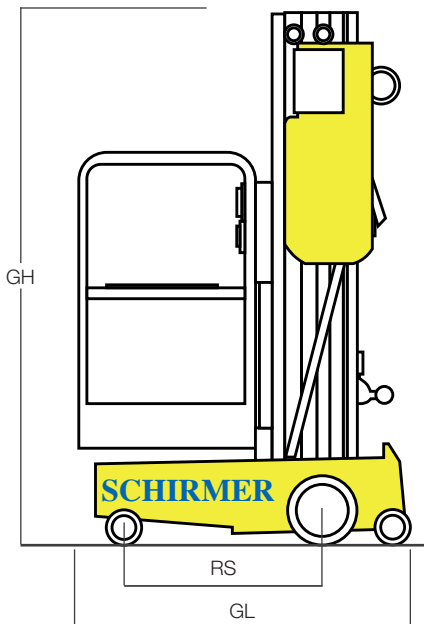

SPL 11 E

Personen-Lift-Hub-Arbeitsbühne

Arbeitshöhe		11,12 m
Platthöhe	PH	9,02 m
Schwenkbereich		0°
seitliche Reichweite	PFL	0,00 m
seitlicher Überhang		0,00 m
Zulässige Personenzahl		1
Tragfähigkeit		159 kg
Arbeitsbühnendrehbarkeit		0,00 m
Platthbreite	PB	0,69 m
Platthlänge	PL	0,66 m
Gesamtlänge	GL	1,35 m
Gerätebreite		0,74 m
Gesamtbreite mit Stützen	GB	1,93 m x 1,73 m
Gesamthöhe	GH	1,98 m
Radstand	RS	0,65 m
Bodenfreiheit		-
Leergewicht		393 kg
Radlenkung		Handschub
Bereifung		Hartgummi weiß
Antrieb: Elektroantrieb		220 V / 16 A
Ausgefahrener Mast		-
Steigfähigkeit		-