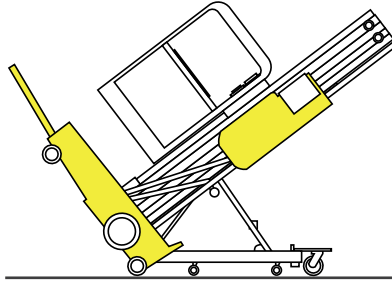

SPL 11 E

Personen-Lift-Hub-Arbeitsbühne

Arbeitshöhe		11,12 m
Platthöhe	PH	9,02 m
Schwenkbereich		0°
seitliche Reichweite	PFL	0,00 m
seitlicher Überhang		0,00 m
Zulässige Personenzahl		1
Tragfähigkeit		159 kg
Arbeitsbühnendrehbarkeit		0,00 m
Platthbreite	PB	0,69 m
Platthlänge	PL	0,66 m
Gesamtlänge	GL	1,35 m
Gerätebreite		0,74 m
Gesamtbreite mit Stützen	GB	1,93 m x 1,73 m
Gesamthöhe	GH	1,98 m
Radstand	RS	0,65 m
Bodenfreiheit		-
Leergewicht		393 kg
Radlenkung		Handschub
Bereifung		Hartgummi weiß
Antrieb: Elektroantrieb		220 V / 16 A
Ausgefahrener Mast		-
Steigfähigkeit		-