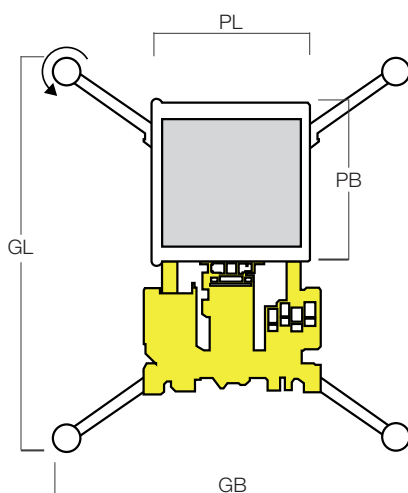

SPL 11 E

Personen-Lift-Hub-Arbeitsbühne

Arbeitshöhe		11,12 m
Platthöhe	PH	9,02 m
Schwenkbereich		0°
seitliche Reichweite	PFL	0,00 m
seitlicher Überhang		0,00 m
Zulässige Personenzahl		1
Tragfähigkeit		159 kg
Arbeitsbühnendrehbarkeit		0,00 m
Platthbreite	PB	0,69 m
Platthlänge	PL	0,66 m
Gesamtlänge	GL	1,35 m
Gerätebreite		0,74 m
Gesamtbreite mit Stützen	GB	1,93 m x 1,73 m
Gesamthöhe	GH	1,98 m
Radstand	RS	0,65 m
Bodenfreiheit		-
Leergewicht		393 kg
Radlenkung		Handschub
Bereifung		Hartgummi weiß
Antrieb: Elektroantrieb		220 V / 16 A
Ausgefahrener Mast		-
Steigfähigkeit		-