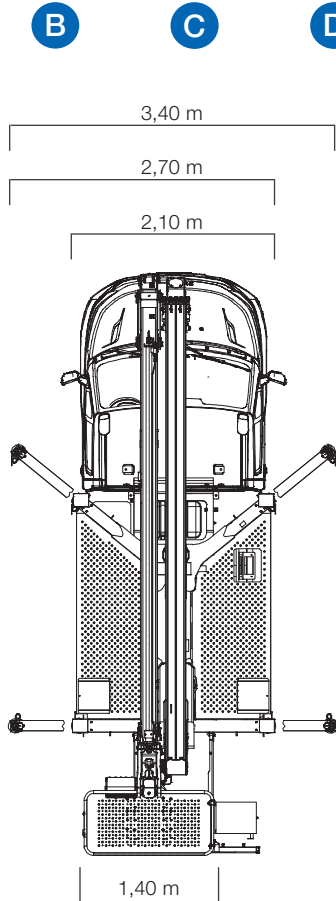

ST 27/3

LKW-Teleskop-Gerät als Selbstfahrer (FSK B)

Arbeitshöhe	27,00 m
Plattformhöhe	25,00 m
seitliche Reichweite	12,80 m bei 230 kg 17,00 m bei 100 kg
Schwenkbereich des Drehturms	400 °
Drehwinkel des Arbeitskorbs	+/- 90 °
Größe der Arbeitsbühne aus Alu	Länge: 1,40 m Breite: 0,70 m
Erweiterung der Arbeitsbühne	Länge: 1,10 m
Tragfähigkeit der Arbeitsbühne	230 kg
Zulässige Personenzahl	3
Gesamtlänge	7,65 m
Durchfahrtsbreite	2,10 m
Gesamthöhe	2,98 m
Leergewicht	3500 kg
Abstützbreite	B: 2,10 m C: 3,40 m D: 2,70 m
Elektroanschluß in der Bühne	220 V / 16 A
Trägerfahrzeug Radstand	3,75 m
Stützendruck	Vorne: 30 kN Hinten: 27 kN

Optionen/Zusatzausrüstung siehe Seite (Inhaltsverzeichnis)
Die technischen Daten können um 10-15 % abweichen.

LKW-HUB-ARBEITS-BÜHNEN