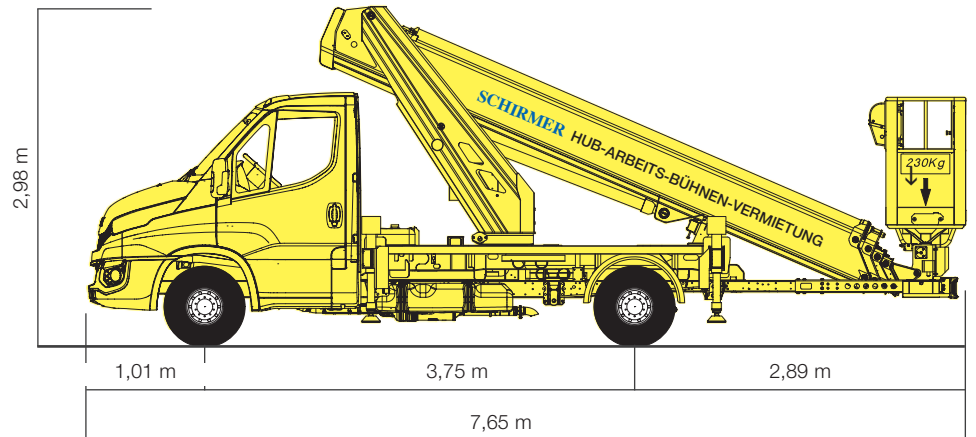

ST 27/3

LKW-Teleskop-Gerät als Selbstfahrer (FSK B)

Arbeitshöhe	27,00 m
Plattformhöhe	25,00 m
seitliche Reichweite	12,80 m bei 230 kg 17,00 m bei 100 kg
Schwenkbereich des Drehturms	400 °
Drehwinkel des Arbeitskorbs	+/- 90 °
Größe der Arbeitsbühne aus Alu	Länge: 1,40 m Breite: 0,70 m
Erweiterung der Arbeitsbühne	Länge: 1,10 m
Tragfähigkeit der Arbeitsbühne	230 kg
Zulässige Personenzahl	3
Gesamtlänge	7,65 m
Durchfahrtsbreite	2,10 m
Gesamthöhe	2,98 m
Leergewicht	3500 kg
Abstützbreite	B: 2,10 m C: 3,40 m D: 2,70 m
Elektroanschluß in der Bühne	220 V / 16 A
Trägerfahrzeug Radstand	3,75 m
Stützendruck	Vorne: 30 kN Hinten: 27 kN

Optionen/Zusatzausrüstung siehe Seite (Inhaltsverzeichnis)
Die technischen Daten können um 10-15 % abweichen.

LKW-HUB-ARBEITS-BÜHNEN