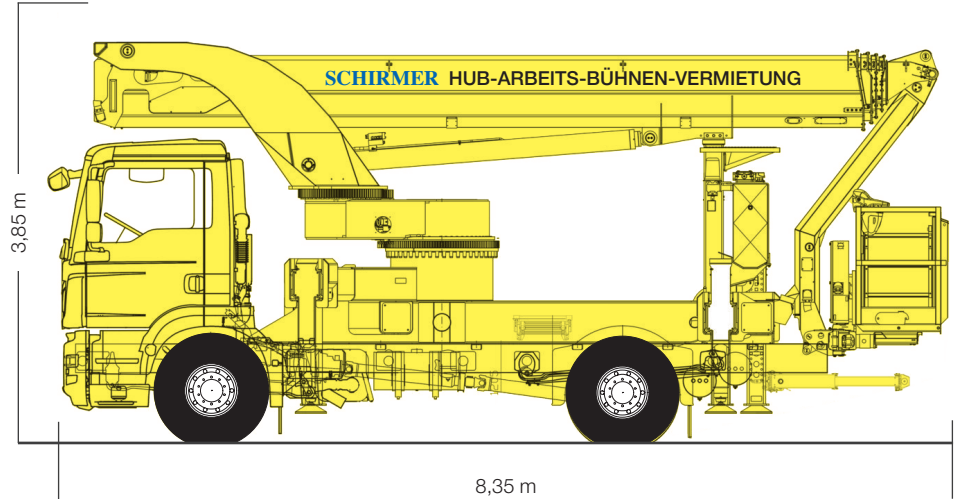

ST 37

LKW-Teleskop-Gerät als Selbstfahrer (FSK c)

Arbeitshöhe	37,00 m
Plattformhöhe	35,00 m
seitliche Reichweite	31,5 m
Schwenkbereich des Drehturms	+ / - 85°
Hubwinkel des Korbarms	185°
Drehwinkel des Arbeitskorbs	2x 90°
Größe der Arbeitsbühne aus Alu	Länge: 2,00 m Breite: 0,80 m
Tragfähigkeit der Arbeitsbühne	500 kg
Zulässige Personenzahl	3
Gesamtlänge	8,35 m
Durchfahrtsbreite	2,49 m
Gesamthöhe	3,85 m
Leergewicht	18000 kg
Abstützbreite	5,62 m
Trägerfahrzeug Radstand	3875 mm
Stützendruck	Vorne: Hinten:

Optionen/Zusatzrüstung siehe Seite (Inhaltsverzeichnis)
Die technischen Daten können um 10-15 % abweichen.