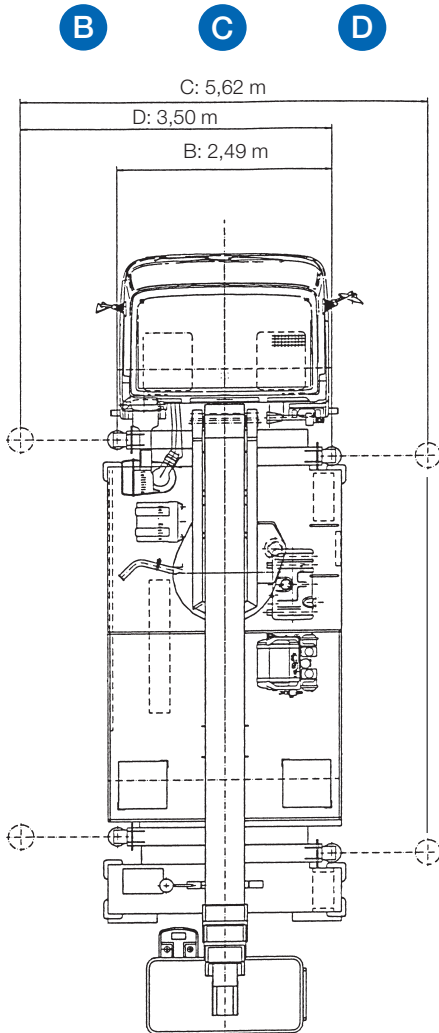

ST 37

LKW-Teleskop-Gerät als Selbstfahrer (FSK c)

Arbeitshöhe	37,00 m
Plattformhöhe	35,00 m
seitliche Reichweite	31,5 m
Schwenkbereich des Drehturms	+ / - 85°
Hubwinkel des Korbarms	185°
Drehwinkel des Arbeitskorbs	2x 90°
Größe der Arbeitsbühne aus Alu	Länge: 2,00 m Breite: 0,80 m
Tragfähigkeit der Arbeitsbühne	500 kg
Zulässige Personenzahl	3
Gesamtlänge	8,35 m
Durchfahrtsbreite	2,49 m
Gesamthöhe	3,85 m
Leergewicht	18000 kg
Abstützbreite	5,62 m
Trägerfahrzeug Radstand	3875 mm
Stützendruck	Vorne: Hinten:

Optionen/Zusatzrüstung siehe Seite (Inhaltsverzeichnis)
Die technischen Daten können um 10-15 % abweichen.