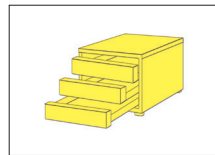

**Bürodrehstuhl**

Länge:	
Breite:	
Höhe:	

**Holzstapelstuhl**

Länge:	
Breite:	
Höhe:	

**Schreibtisch**

Länge:	1,60 m
Breite:	0,80 m
Höhe:	0,43 m

**Rollcontainer**

Länge:	0,62 m
Breite:	0,40 m
Höhe:	0,60 m

**Kühlschrank**

Länge:	0,48 m
Breite:	0,85 m
Höhe:	

**Garderobenleiste**

Länge:	
Breite:	
Höhe:	

**Stahlaktenschrank**

Länge:	0,38 m
Breite:	0,80 m
Höhe:	1,80 m

**Stahlkleiderschrank**

Länge:	0,50 m
Breite:	0,80 m
Höhe:	1,60 m

Länge:	0,50 m
Breite:	0,50 m
Höhe:	1,80 m

**Klimagerät SKG 25**

Länge:	0,77 m
Breite:	0,44 m
Tiefe:	0,43 m
Gewicht:	33 kg
Einstellbereich:	+ 16° bis + 32°
Einsatzbereich:	80 m³
Raumvolumen:	

**Lagercontainerregal**