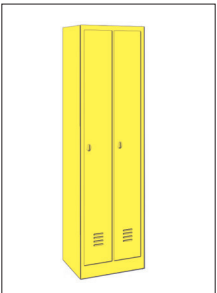

**Bürodrehstuhl**

Länge:	
Breite:	
Höhe:	

**Holzstapelstuhl**

Länge:	
Breite:	
Höhe:	

**Schreibtisch**

Länge:	1,60 m
Breite:	0,80 m
Höhe:	0,43 m

**Rollcontainer**

Länge:	0,62 m
Breite:	0,40 m
Höhe:	0,60 m

**Kühlschrank**

Länge:	0,48 m
Breite:	0,85 m
Höhe:	

**Garderobenleiste**

Länge:	
Breite:	
Höhe:	

**Stahlaktenschrank**

Länge:	0,38 m
Breite:	0,80 m
Höhe:	1,80 m

**Stahlkleiderschrank**

Länge:	0,50 m
Breite:	0,80 m
Höhe:	1,60 m

Länge:	0,50 m
Breite:	0,50 m
Höhe:	1,80 m

**Klimagerät SKG 25**

Länge:	0,77 m
Breite:	0,44 m
Tiefe:	0,43 m
Gewicht:	33 kg
Einstellbereich:	+ 16° bis + 32°
Einsatzbereich:	80 m³
Raumvolumen:	

**Lagercontainerregal**